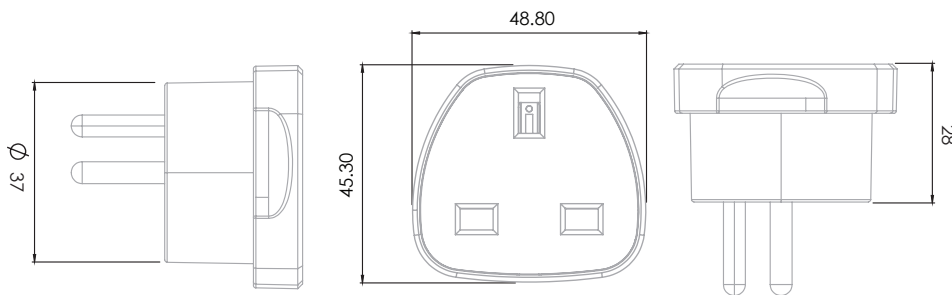

מתאם קבוע מתקע בריטי לתקע ישראלי תלת פיני

- לשימוש כאשר נדרש להסב באופן קבוע תקע בריטי השונה מהתקן הישראלי לתקע ישראלי תלת פיני תיקני
- **⚠ הערה:** לאחר התקנת המתאם על גבי התקע, **לא ניתן יהיה להסירו**
- מתאים במיוחד ליבואנים המייבאים מוצרים בעלי תקעים לא מתאימים לתקן הישראלי ונדרשים להחליף את התקע הלא תקני לתקע ישראלי

מאושר על ידי מכון התקנים הישראלי

מתח עבודה מקסימלי: 250VAC

זרם עבודה מקסימלי: 13A

קטבים: 3P (פאזה L, אפס N, הארקה PE)

חומרים: PC פוליקרבונט חסין אש

התקנה: על גבי תקע בריטי הנדרש הסבה לתקע ישראלי תלת פיני תקני

תקעים להסבה: תקע בריטי תלת פיני ודו פיני

תקנים: בעל אישור מכון התקנים הישראלי

* מתאים לשימוש עם תקע בריטי תלת פיני ודו פיני

פריטים:

מספר קטלוגי	דגם	זרם	צבע	כמות בקרטון
534497211	DPA-6	13A	לבן	100
534497212	DPA-6	13A	שחור	100