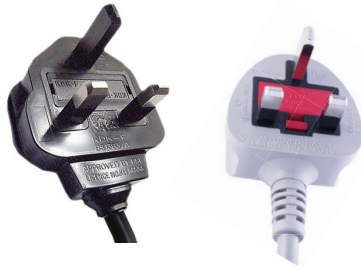

מתאם קבוע מתקע בריטי לתקע ישראלי תלת פיני

- לשימוש כאשר נדרש להסב באופן קבוע תקע בריטי השונה מהתקן הישראלי לתקע ישראלי תלת פיני תיקני
- **⚠ הערה:** לאחר התקנת המתאם על גבי התקע, **לא ניתן יהיה להסירו**
- מתאים במיוחד ליבואנים המייבאים מוצרים בעלי תקעים לא מתאימים לתקן הישראלי ונדרשים להחליף את התקע הלא תקני לתקע ישראלי

מאושר על ידי מכון התקנים הישראלי

מתח עבודה מקסימלי: 250VAC

זרם עבודה מקסימלי: 13A

קטבים: 3P (פאזה L, אפס N, הארקה PE)

חומרים: PC פוליקרבונט חסין אש

התקנה: על גבי תקע בריטי הנדרש הסבה לתקע ישראלי תלת פיני תקני

תקעים להסבה: תקע בריטי תלת פיני ודו פיני

תקנים: בעל אישור מכון התקנים הישראלי

* מתאים לשימוש עם תקע בריטי תלת פיני ודו פיני

פריטים:

מספר קטלוגי	דגם	זרם	צבע	כמות בקרטון
534497211	DPA-6	13A	לבן	100
534497212	DPA-6	13A	שחור	100